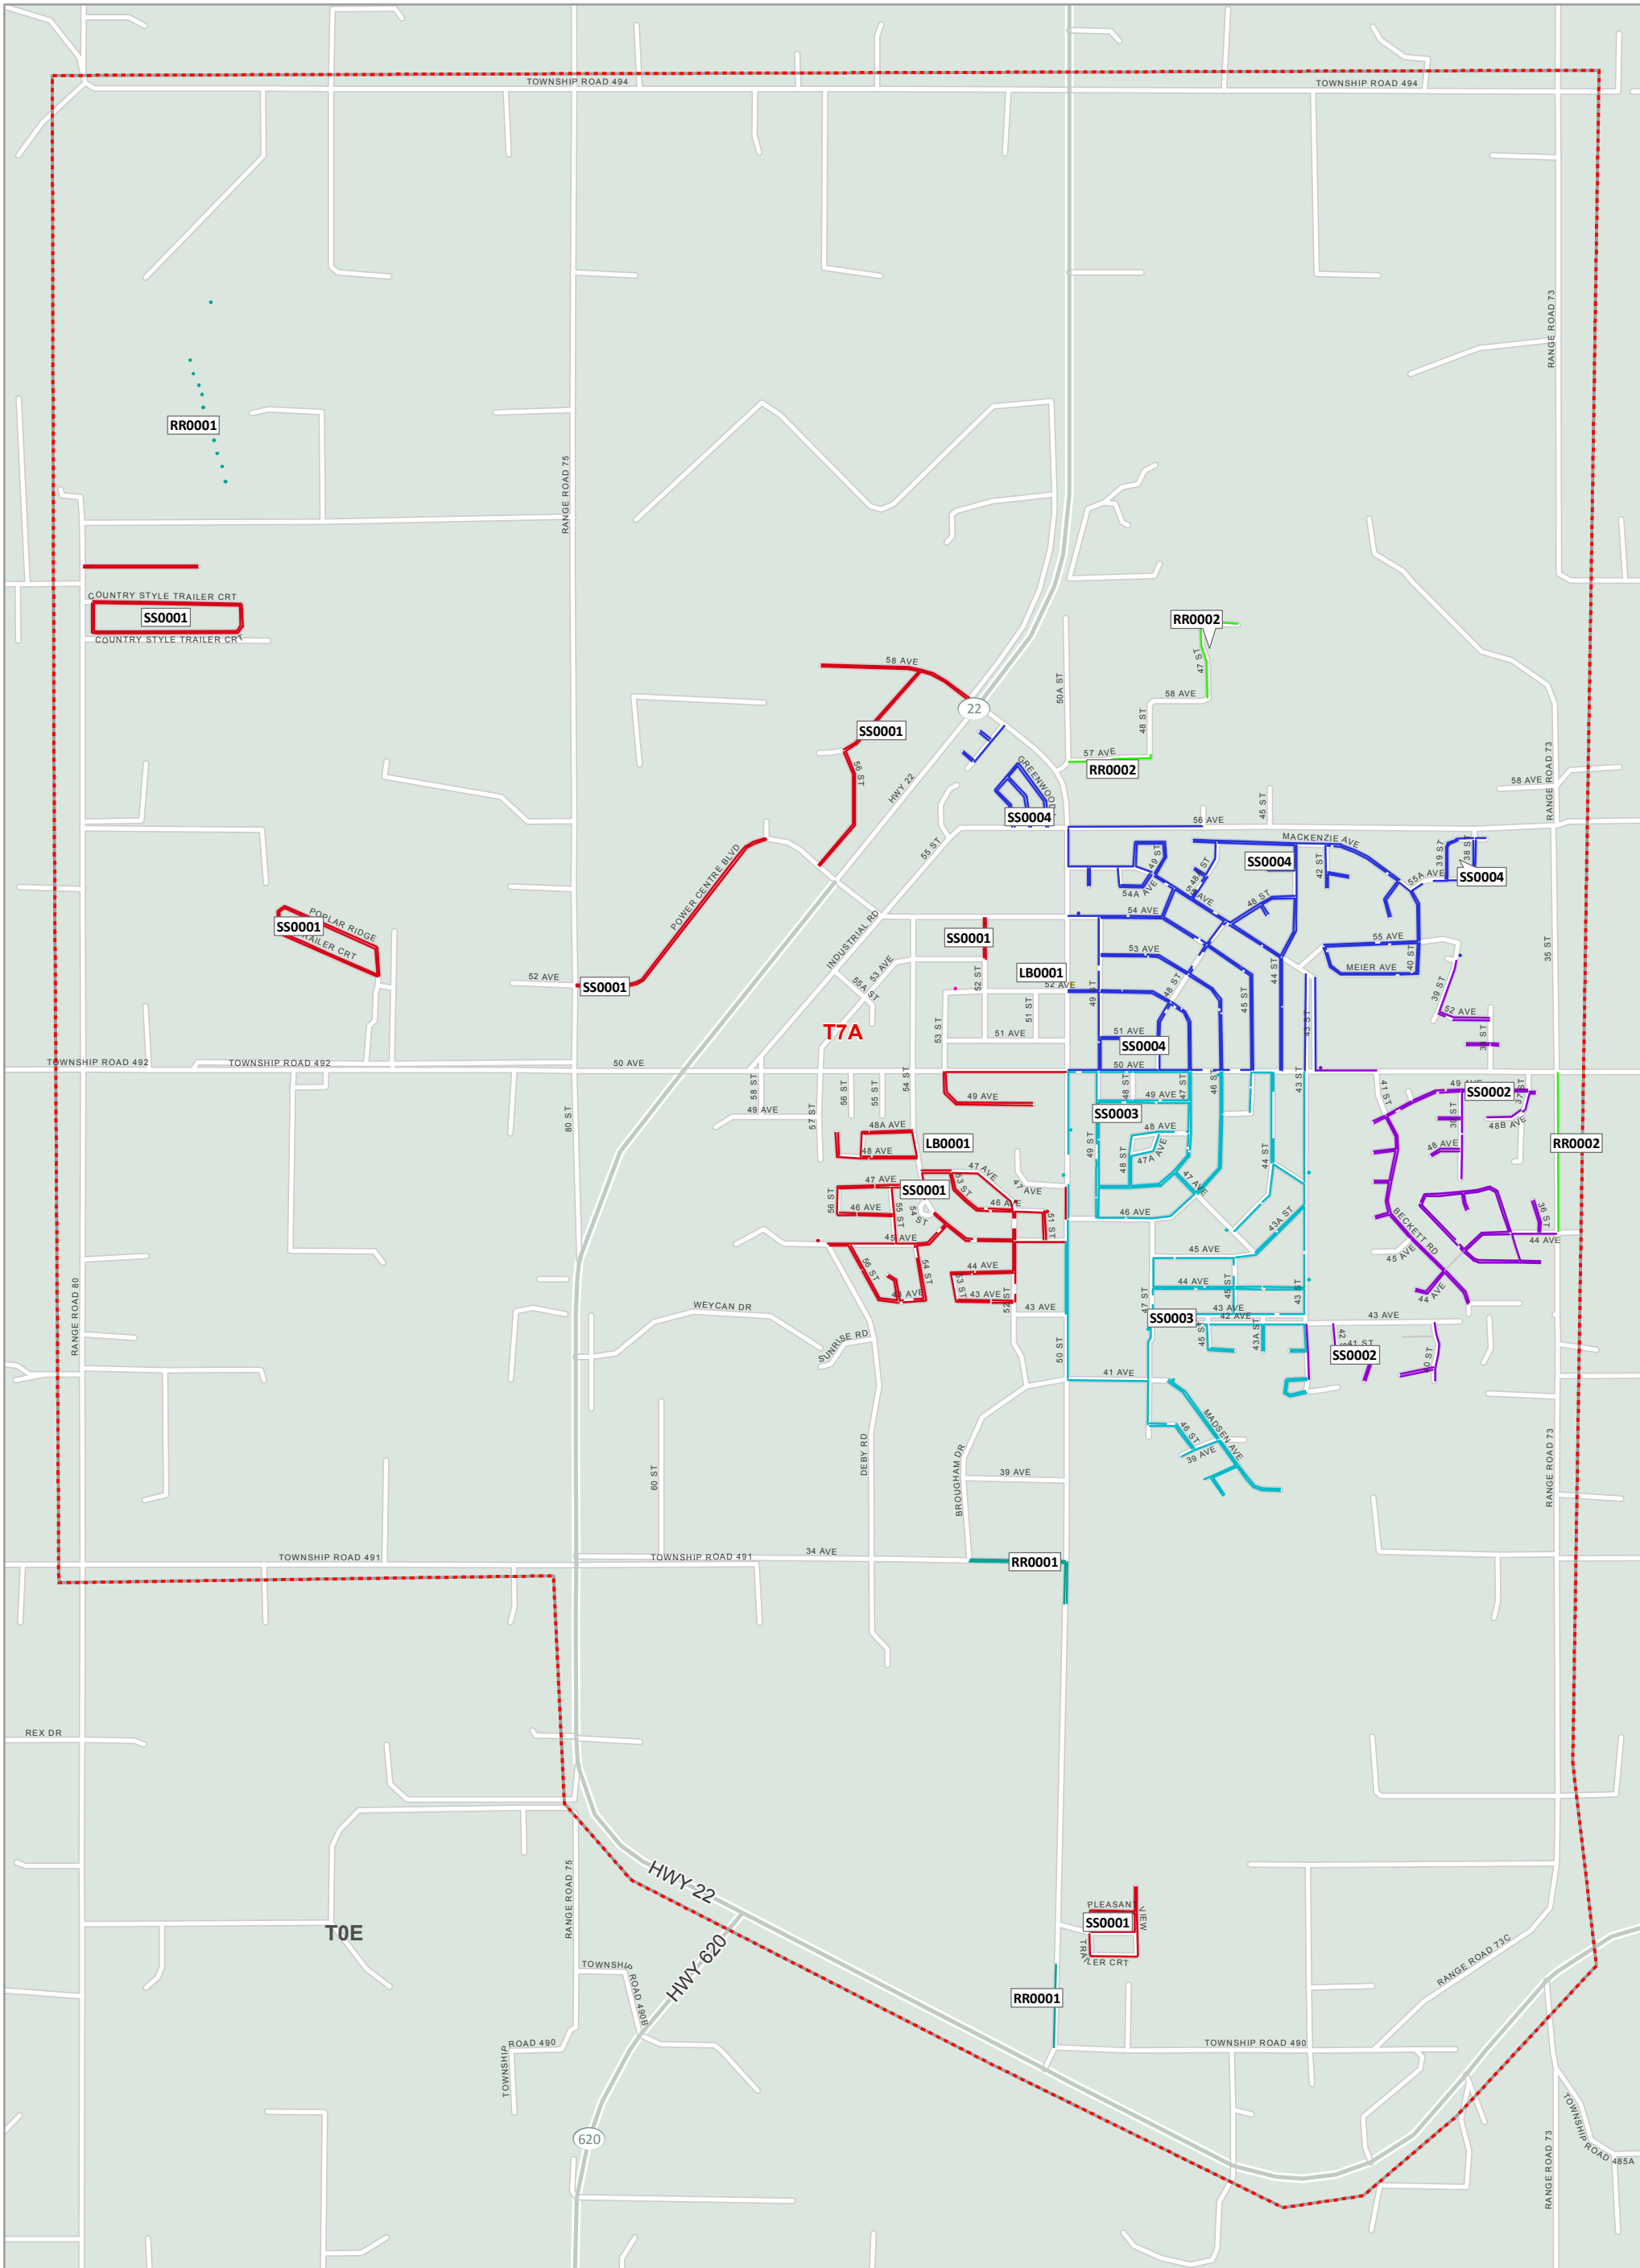

The Delivery Mode names that have an asterisk (*) indicate Modes that are split between more than one (1) FSA.
Les noms des modes de livraison avec un astérisque (*) indiquent des modes partagés entre plusieurs RTA.

From anywhere... De partout...
to anyone jusqu'à vous

Copyright © Canada Post Corporation, 2020 - This map is provided for the sole use of Canada Post customers in preparing their mail. Any other use, including resale and the use of the map as a component of another product or service, is strictly prohibited. The map is provided "as is" and Canada Post disclaims any warranty whatsoever. The map must be used only during the validity period noted and must be destroyed following the expiry of such validity period. If no validity period is indicated on the map, the map must be destroyed 30 days from the date you obtained the map from Householder Counts & Maps. All rights not expressly granted are reserved by Canada Post and its licensors.

FSA Map Carte de RTA

0 0.1750.35 0.7 1.05 1.4 km